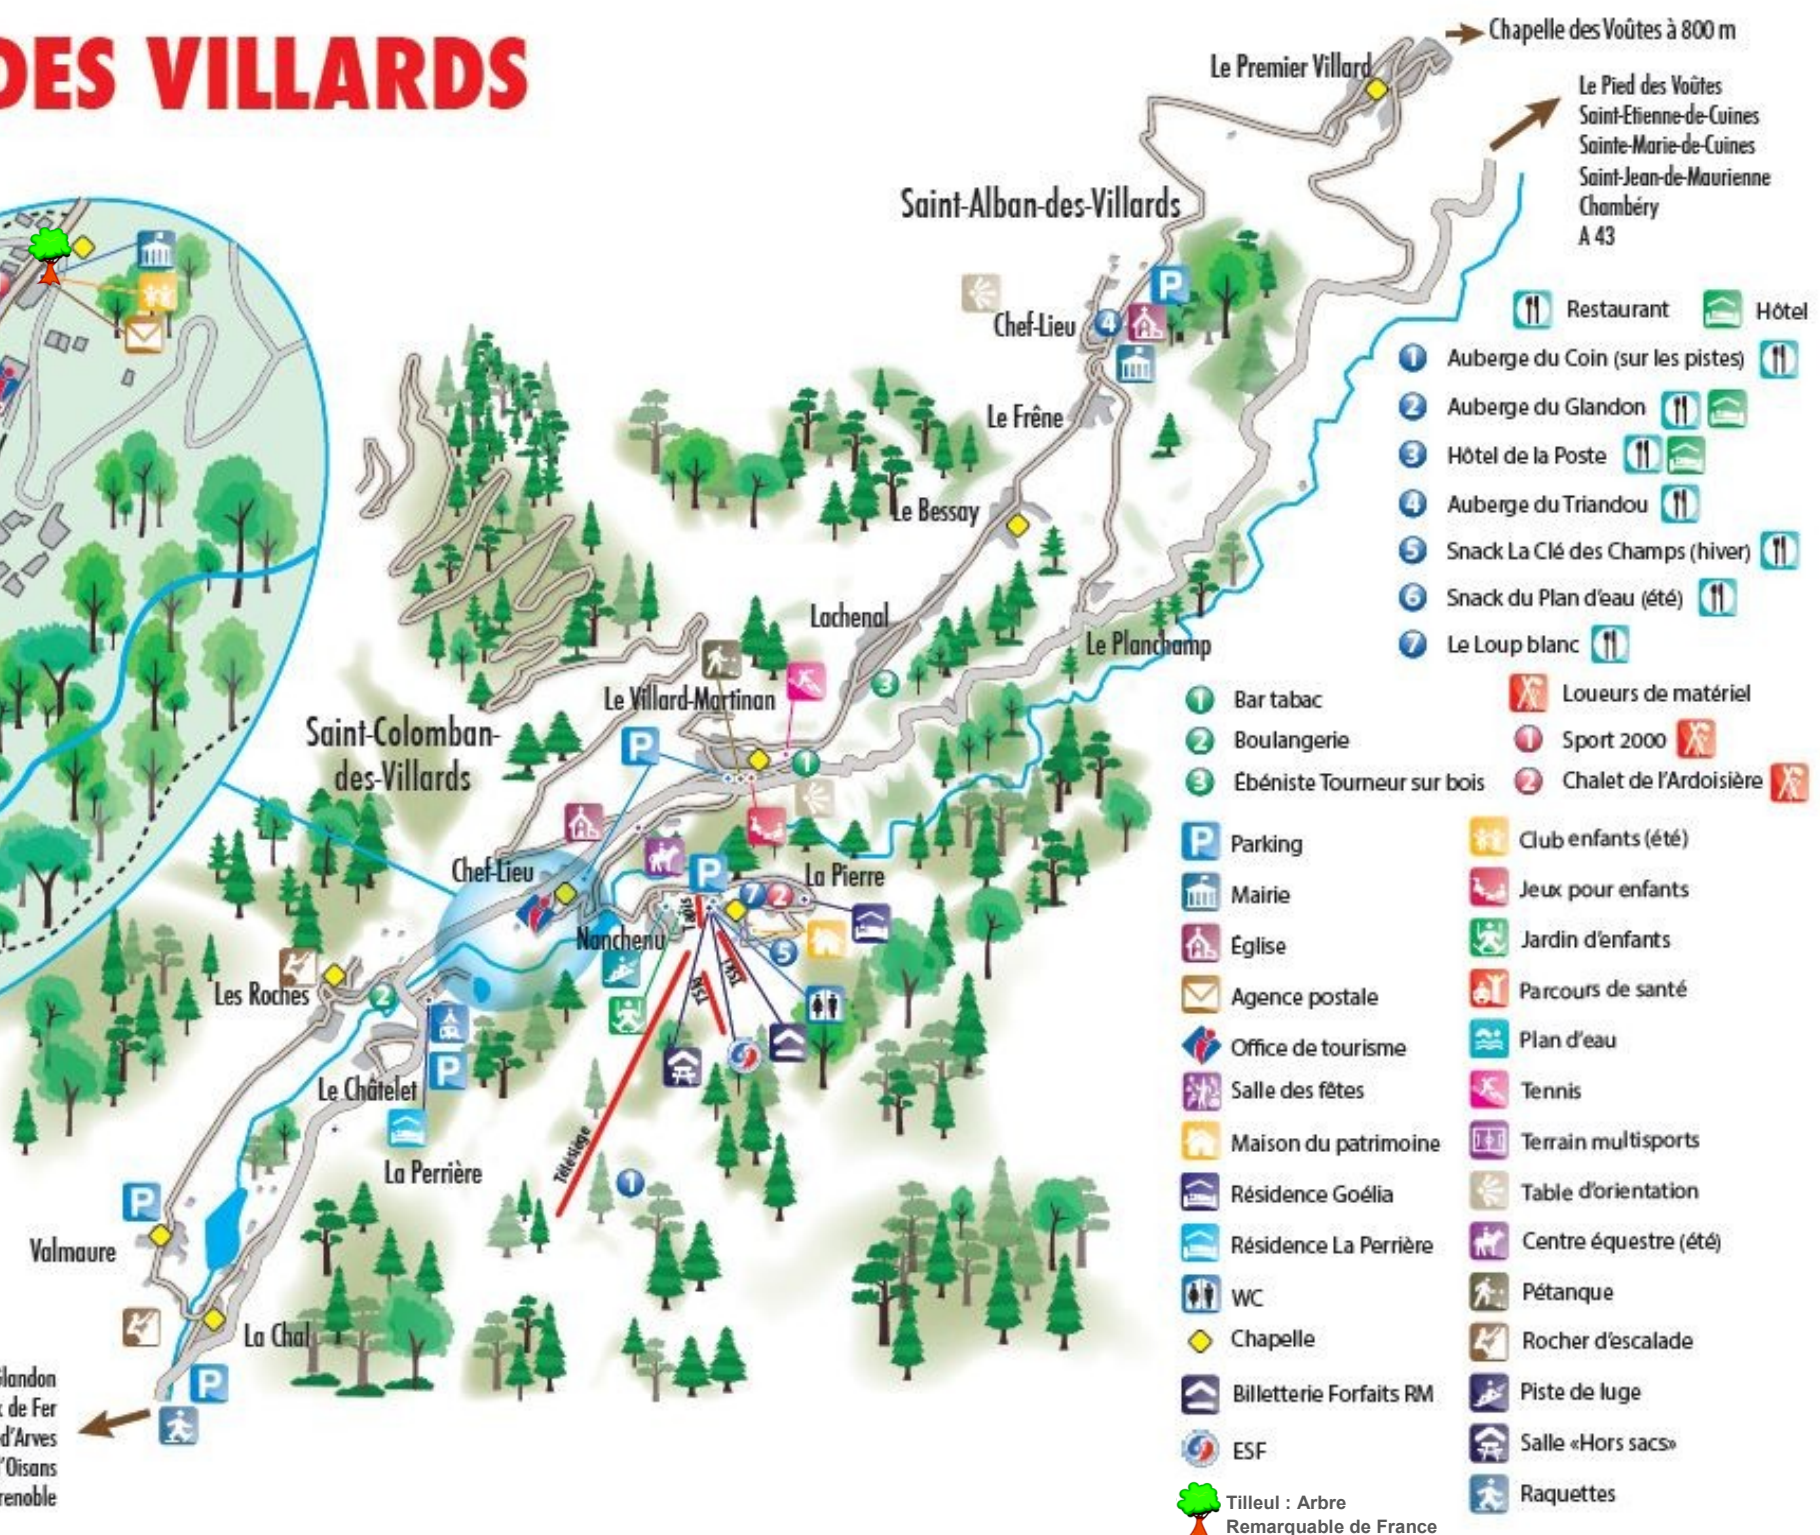

VALLÉE DES VILLARDS

Col du Glandon
Col de la Croix de Fer
Saint-Sorlin-d'Arves
Bourg-d'Oisans
Grenoble

Chapelle des Voûtes à 800 m
Le Pied des Voûtes
Saint-Etienne-de-Cuines
Sainte-Marie-de-Cuines
Saint-Jean-de-Maurienne
Chambéry
A 43

- | | | | |
|---|----------------------------------|------------|-------|
| 1 | Auberge du Coin (sur les pistes) | Restaurant | Hôtel |
| 2 | Auberge du Glandon | | |
| 3 | Hôtel de la Poste | | |
| 4 | Auberge du Triadou | | |
| 5 | Snack La Clé des Champs (hiver) | | |
| 6 | Snack du Plan d'eau (été) | | |
| 7 | Le Loup blanc | | |
-
- | | | | |
|---|----------------------------|---|------------------------|
| 1 | Bar tabac | 1 | Loueurs de matériel |
| 2 | Boulangerie | 1 | Sport 2000 |
| 3 | Ebéniste Tourneur sur bois | 2 | Chalet de l'Ardoisière |
-
- | | | | |
|-------|---------------------------------------|---|-----------------------|
| P | Parking | 1 | Club enfants (été) |
| M | Mairie | 1 | Jeux pour enfants |
| E | Eglise | 1 | Jardin d'enfants |
| MP | Agence postale | 1 | Parcours de santé |
| OT | Office de tourisme | 1 | Plan d'eau |
| SF | Salle des fêtes | 1 | Tennis |
| MP | Maison du patrimoine | 1 | Terrain multisports |
| RG | Résidence Goélia | 1 | Table d'orientation |
| RP | Résidence La Perrière | 1 | Centre équestre (été) |
| WC | WC | 1 | Pétanque |
| Ch | Chapelle | 1 | Rocher d'escalade |
| BF | Billetterie Forfaits RM | 1 | Piste de luge |
| ESF | ESF | 1 | Salle «Hors sacs» |
| Arbre | Tilleul : Arbre Remarquable de France | 1 | Raquettes |